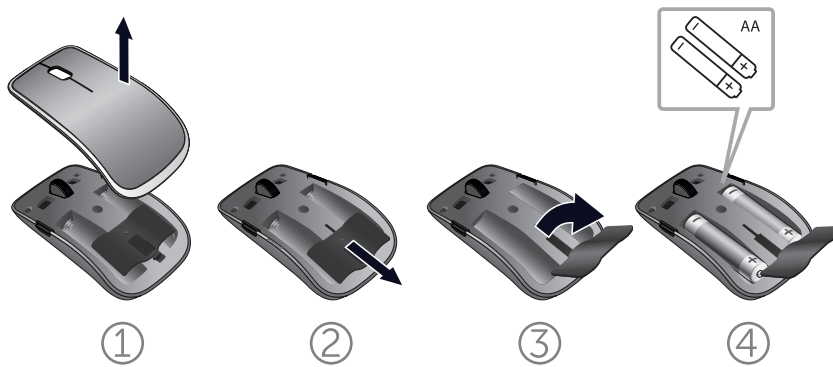

Windows 8 Only

- Windows charms 功能表
- Windows charms
- Windows チャーム
- Чудо-кнопки Windows
- Windows snabbknappsfalt
- Ícónes Windows
- Windows charms مزة
- Ícone promemória di Windows
- Windows-Charms
- Windows charms (Windows-perler)
- Windows charms
- Accesos de Windows
- Windows charms
- Ovládací tlačítka Windows
- Windows charms
- 윈도우즈 참 바 (charms bar)
- Windows charms
- Windows'un Yan Çubuğu

Windows 8 Only

- 應用程式切換
- 應用程序切换
- アプリスイッチ
- Переключение на приложение
- App-byte
- Changer d'application
- مفتاح التطبيقات
- Passa all'app
- App-Wechsel
- Windows charms (Windows-perler)
- Sift af app
- Selector de aplicaciones
- Alternar aplicativo
- Prepinač aplikace
- Μετάβαση σε εφαρμογή
- 응용 프로그램 전환
- Mudança de aplicação
- Uygulama Seçimi

- 捲動和搖攝
- 滚动和平移
- スクロール/パン
- Прокрутка и сдвиг
- Klicka och dra
- Défilement et panoramique
- تمرير وتحويل
- Scorri e panoramica
- Scrollen und schwenken
- Bla og heft
- Rul og panorer
- Desplazarse y panorámica
- Rolagem e panorâmica
- Posunout
- Κύλιση και μετατόπιση
- 스크롤 및 이동
- Deslocamento e panorâmica
- Kaydırma ve tersyüz