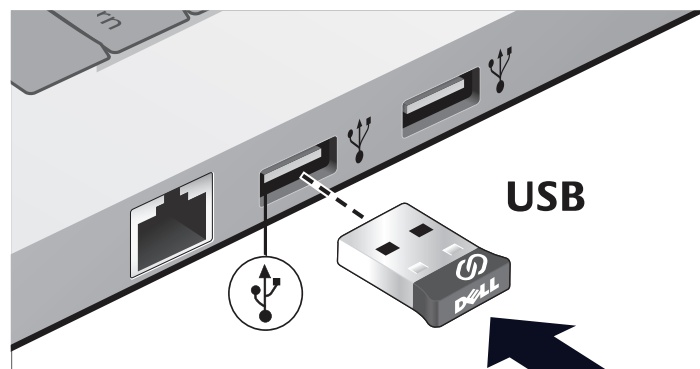

Windows 8 Only

- Windows charms 功能表
- Windows charms
- Windows チャーム
- Чудо-кнопки Windows
- Windows snabbknappsfalt
- Ícónes Windows
- Windows charms مزة
- Ícone promemória di Windows
- Windows-Charms
- Windows charms (Windows-perler)
- Windows charms
- Accesos de Windows
- Windows charms
- Ovládací tlačítka Windows
- Windows charms
- 윈도우즈 참 바 (charms bar)
- Windows charms
- Windows'un Yan Çubuğu

Windows 8 Only

- 應用程式切換
- 應用程序切换
- アプリスイッチ
- Переключение на приложение
- App-byte
- Changer d'application
- مفتاح التطبيقات
- Passa all'app
- App-Wechsel
- Windows charms (Windows-perler)
- Sift af app
- Selector de aplicaciones
- Alternar aplicativo
- Prepinač aplikace
- Μετάβαση σε εφαρμογή
- 응용 프로그램 전환
- Mudança de aplicação
- Uygulama Seçimi

- 捲動和搖攝
- 滚动和平移
- スクロール/パン
- Прокрутка и сдвиг
- Klicka och dra
- Défilement et panoramique
- تمرير وتحويل
- Scorri e panoramica
- Scrollen und schwenken
- Bla og heft
- Rul og panorer
- Desplazarse y panorámica
- Rolagem e panorâmica
- Posunout
- Κύλιση και μετατόπιση
- 스크롤 및 이동
- Deslocamento e panorâmica
- Kaydırma ve tersyüz